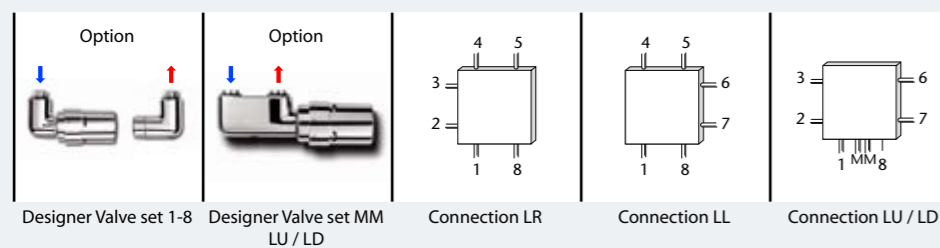

SPECIAL

- 4 wall brackets are standard delivered, see page 136.
- 3 possibilities:
 - ZANA LU: angle on top
 - ZANA LD: angle at bottom
 - ZANA LL / LR: angle at the left / right

COLOURS

- Standard colour is RAL 9016 (Traffic white).
- Other available colours, see page 158 - 159.
- Type ZANA-LIBRA is not available in the colour M350 (stainless steel look).

thermic DESIGNER RADIATORS

thermic DESIGNER RADIATORS

Reference nr.	Connection	Tubes	Width	Height	Colour
---------------	------------	-------	-------	--------	--------

See page 4,5 and 6.

CE 06 in conformity with EN 442-1: radiators and convectors

Ref. nr. LU white Colour	Ref. nr. LD white Colour	Ref. nr. LL white Colour	Ref. nr. LR white Colour	Tubes	Width L mm	Height H mm	Heat outputs 75/65/20°C Watt	Heat outputs 90/70/20°C Watt	n-exp.	Weight kg.	Water content l.	RAL 9016 €	Other colours €	M350 €
33809	33909	34109	34009	10	384	900	738	920	1,25	18,70	8,40	745,00		
33800	33900	34100	34000	12	464	900	886	1104	1,25	22,44	10,08	804,60	856,75	-
33839	33939	34139	34039	14	544	900	1034	1288	1,25	26,18	11,76	844,82	925,29	-
33860	33960	34160	34060	10	384	1400	1032	1291	1,27	26,10	11,80	937,13	1077,70	-
33819	33919	34119	34019	12	464	1400	1238	1549	1,27	31,32	14,16	1012,11	1163,93	-
33849	33949	34149	34049	14	544	1400	1445	1807	1,27	36,54	16,52	1062,72	1222,13	-
33879	33979	34179	34079	10	384	1800	1278	1602	1,28	31,90	13,60	1067,79	1227,96	-
33820	33920	34120	34020	12	464	1800	1534	1922	1,28	38,28	16,32	1153,22	1326,20	-
33859	33959	34159	34059	14	544	1800	1789	2242	1,28	44,66	19,04	1211,11	1392,78	-
33889	33989	34189	34089											
33880	33980	34180	34080											