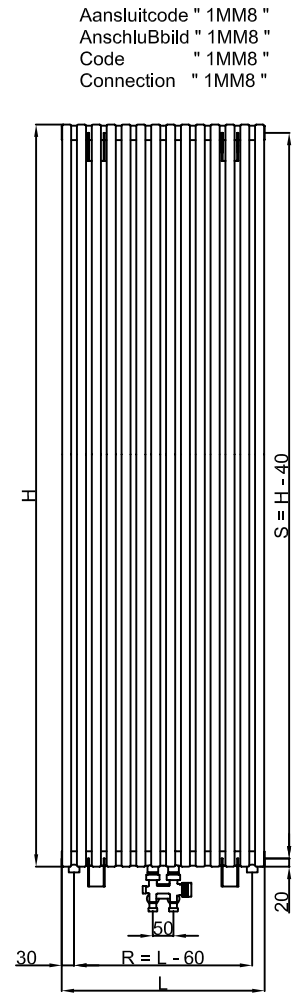

- (NL) MONTAGEVOORSCHRIFT (F) INSTRUCTIONS DE MONTAGE
- (D) MONTAGE-ANLEITUNG (GB) MOUNTING INSTRUCTIONS

VRV maxi

NL MONTAGEVOORSCHRIFT

F INSTRUCTIONS DE MONTAGE

D MONTAGE-ANLEITUNG

GB MOUNTING INSTRUCTIONS

VRVS maxi

Aansluitcode " 1MM8 "
AnschluBbild " 1MM8 "
Code " 1MM8 "
Connection " 1MM8 "

Aansluitcode " 18 "
AnschluBbild " 18 "
Code " 18 "
Connection " 18 "

VRV1 MAXI

VRV2 MAXI

VRVS1 MAXI

VRVS2 MAXI

Type	n	L (mm)	R (mm)
VRVS1	10	500	440
VRVS1	12	572	512
VRVS1	14	644	584
VRVS2	10	500	440
VRVS2	12	572	512
VRVS2	14	644	584