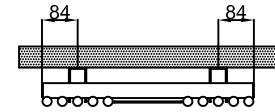

VRVS maxi

Aansluitcode " 1MM8 "
AnschluBbild " 1MM8 "
Code " 1MM8 "
Connection " 1MM8 "

Aansluitcode " 18 "
AnschluBbild " 18 "
Code " 18 "
Connection " 18 "

VRV1 MAXI

VRV2 MAXI

VRVS1 MAXI

VRVS2 MAXI

Type	n	L (mm)	R (mm)
VRVS1	10	500	440
VRVS1	12	572	512
VRVS1	14	644	584
VRVS2	10	500	440
VRVS2	12	572	512
VRVS2	14	644	584