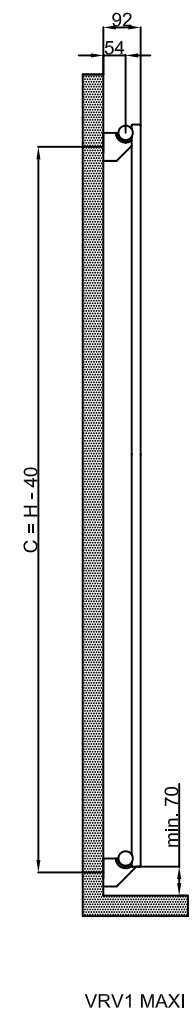

- (NL) MONTAGEVOORSCHRIFT (F) INSTRUCTIONS DE MONTAGE
- (D) MONTAGE-ANLEITUNG (GB) MOUNTING INSTRUCTIONS

VRV maxi

NL MONTAGEVOORSCHRIFT

F INSTRUCTIONS DE MONTAGE

D MONTAGE-ANLEITUNG

GB MOUNTING INSTRUCTIONS

VRVS maxi

Aansluitcode " 1MM8 "
AnschluBbild " 1MM8 "
Code " 1MM8 "
Connection " 1MM8 "

Aansluitcode " 18 "
AnschluBbild " 18 "
Code " 18 "
Connection " 18 "

VRV1 MAXI

VRV2 MAXI

VRVS1 MAXI

VRVS2 MAXI

Type	n	L (mm)	R (mm)
VRVS1	10	500	440
VRVS1	12	572	512
VRVS1	14	644	584
VRVS2	10	500	440
VRVS2	12	572	512
VRVS2	14	644	584