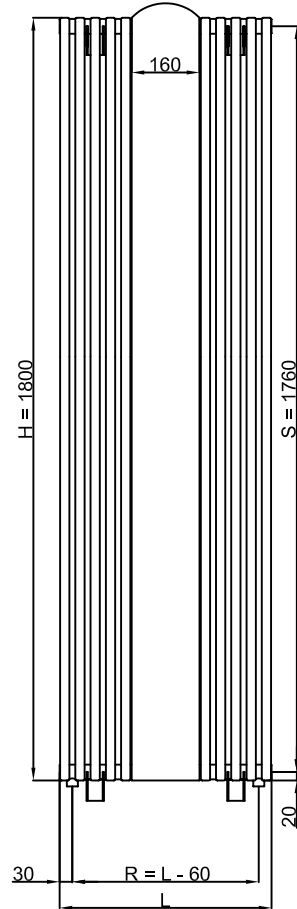

- (NL) MONTAGEVOORSCHRIFT (F) INSTRUCTIONS DE MONTAGE
- (D) MONTAGE-ANLEITUNG (GB) MOUNTING INSTRUCTIONS

VRV maxi

NL MONTAGEVOORSCHRIFT

F INSTRUCTIONS DE MONTAGE

D MONTAGE-ANLEITUNG

GB MOUNTING INSTRUCTIONS

VRVS maxi

Aansluitcode " 1MM8 "
AnschluBbild " 1MM8 "
Code " 1MM8 "
Connection " 1MM8 "

Aansluitcode " 18 "
AnschluBbild " 18 "
Code " 18 "
Connection " 18 "

VRV1 MAXI

VRV2 MAXI

VRVS1 MAXI

VRVS2 MAXI

Type	n	L (mm)	R (mm)
VRVS1	10	500	440
VRVS1	12	572	512
VRVS1	14	644	584
VRVS2	10	500	440
VRVS2	12	572	512
VRVS2	14	644	584