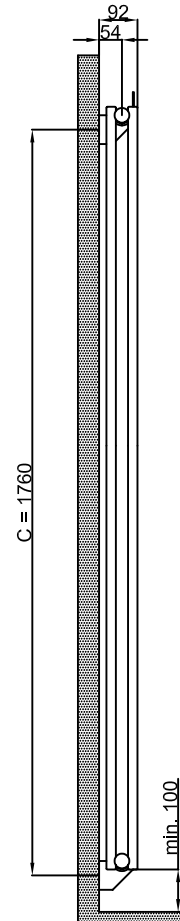

- (NL) MONTAGEVOORSCHRIFT (F) INSTRUCTIONS DE MONTAGE
- (D) MONTAGE-ANLEITUNG (GB) MOUNTING INSTRUCTIONS

VRV maxi

NL MONTAGEVOORSCHRIFT

F INSTRUCTIONS DE MONTAGE

D MONTAGE-ANLEITUNG

GB MOUNTING INSTRUCTIONS

VRVS maxi

Aansluitcode " 1MM8 "
AnschluBbild " 1MM8 "
Code " 1MM8 "
Connection " 1MM8 "

Aansluitcode " 18 "
AnschluBbild " 18 "
Code " 18 "
Connection " 18 "

VRV1 MAXI

VRV2 MAXI

VRVS1 MAXI

VRVS2 MAXI

Type	n	L (mm)	R (mm)
VRVS1	10	500	440
VRVS1	12	572	512
VRVS1	14	644	584
VRVS2	10	500	440
VRVS2	12	572	512
VRVS2	14	644	584