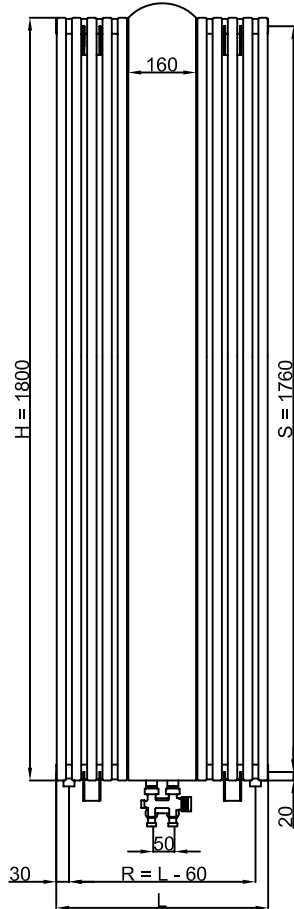

- (NL) MONTAGEVOORSCHRIFT (F) INSTRUCTIONS DE MONTAGE
- (D) MONTAGE-ANLEITUNG (GB) MOUNTING INSTRUCTIONS

VRV maxi

NL MONTAGEVOORSCHRIFT

F INSTRUCTIONS DE MONTAGE

D MONTAGE-ANLEITUNG

GB MOUNTING INSTRUCTIONS

VRVS maxi

Aansluitcode " 1MM8 "
AnschluBbild " 1MM8 "
Code " 1MM8 "
Connection " 1MM8 "

Aansluitcode " 18 "
AnschluBbild " 18 "
Code " 18 "
Connection " 18 "

VRV1 MAXI

VRV2 MAXI

VRVS1 MAXI

VRVS2 MAXI

Type	n	L (mm)	R (mm)
VRVS1	10	500	440
VRVS1	12	572	512
VRVS1	14	644	584
VRVS2	10	500	440
VRVS2	12	572	512
VRVS2	14	644	584