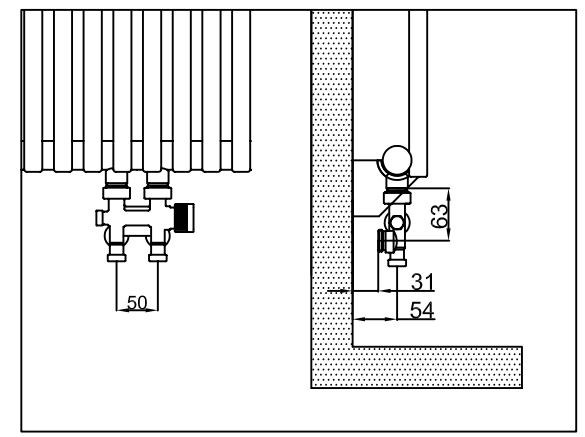

- (NL) MONTAGEVOORSCHRIFT (F) INSTRUCTIONS DE MONTAGE
- (D) MONTAGE-ANLEITUNG (GB) MOUNTING INSTRUCTIONS

VRV maxi

NL MONTAGEVOORSCHRIFT

F INSTRUCTIONS DE MONTAGE

D MONTAGE-ANLEITUNG

GB MOUNTING INSTRUCTIONS

VRVS maxi

Aansluitcode " 1MM8 "
AnschluBbild " 1MM8 "
Code " 1MM8 "
Connection " 1MM8 "

Aansluitcode " 18 "
AnschluBbild " 18 "
Code " 18 "
Connection " 18 "

VRV1 MAXI

VRV2 MAXI

VRVS1 MAXI

VRVS2 MAXI

Type	n	L (mm)	R (mm)
VRVS1	10	500	440
VRVS1	12	572	512
VRVS1	14	644	584
VRVS2	10	500	440
VRVS2	12	572	512
VRVS2	14	644	584