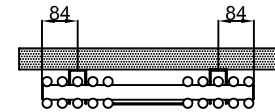

- (NL) MONTAGEVOORSCHRIFT (F) INSTRUCTIONS DE MONTAGE
- (D) MONTAGE-ANLEITUNG (GB) MOUNTING INSTRUCTIONS

VRV maxi

NL MONTAGEVOORSCHRIFT

F INSTRUCTIONS DE MONTAGE

D MONTAGE-ANLEITUNG

GB MOUNTING INSTRUCTIONS

VRVS maxi

Aansluitcode " 1MM8 "
AnschluBbild " 1MM8 "
Code " 1MM8 "
Connection " 1MM8 "

Aansluitcode " 18 "
AnschluBbild " 18 "
Code " 18 "
Connection " 18 "

VRV1 MAXI

VRV2 MAXI

VRVS1 MAXI

VRVS2 MAXI

Type	n	L (mm)	R (mm)
VRVS1	10	500	440
VRVS1	12	572	512
VRVS1	14	644	584
VRVS2	10	500	440
VRVS2	12	572	512
VRVS2	14	644	584