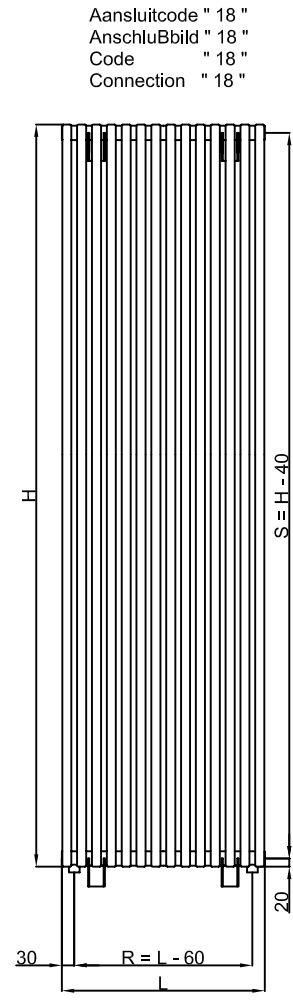

- (NL) MONTAGEVOORSCHRIFT (F) INSTRUCTIONS DE MONTAGE
- (D) MONTAGE-ANLEITUNG (GB) MOUNTING INSTRUCTIONS

VRV maxi

NL MONTAGEVOORSCHRIFT

F INSTRUCTIONS DE MONTAGE

D MONTAGE-ANLEITUNG

GB MOUNTING INSTRUCTIONS

VRVS maxi

Aansluitcode " 1MM8 "
AnschluBbild " 1MM8 "
Code " 1MM8 "
Connection " 1MM8 "

Aansluitcode " 18 "
AnschluBbild " 18 "
Code " 18 "
Connection " 18 "

VRV1 MAXI

VRV2 MAXI

VRVS1 MAXI

VRVS2 MAXI

Type	n	L (mm)	R (mm)
VRVS1	10	500	440
VRVS1	12	572	512
VRVS1	14	644	584
VRVS2	10	500	440
VRVS2	12	572	512
VRVS2	14	644	584