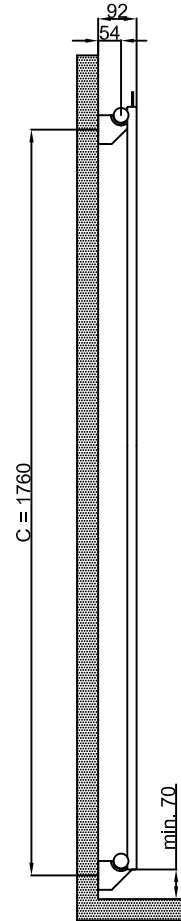

- (NL) MONTAGEVOORSCHRIFT (F) INSTRUCTIONS DE MONTAGE
- (D) MONTAGE-ANLEITUNG (GB) MOUNTING INSTRUCTIONS

VRV maxi

NL MONTAGEVOORSCHRIFT

F INSTRUCTIONS DE MONTAGE

D MONTAGE-ANLEITUNG

GB MOUNTING INSTRUCTIONS

VRVS maxi

Aansluitcode " 1MM8 "
AnschluBbild " 1MM8 "
Code " 1MM8 "
Connection " 1MM8 "

Aansluitcode " 18 "
AnschluBbild " 18 "
Code " 18 "
Connection " 18 "

VRV1 MAXI

VRV2 MAXI

VRVS1 MAXI

VRVS2 MAXI

Type	n	L (mm)	R (mm)
VRVS1	10	500	440
VRVS1	12	572	512
VRVS1	14	644	584
VRVS2	10	500	440
VRVS2	12	572	512
VRVS2	14	644	584