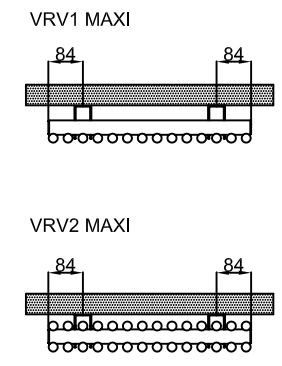

- (NL) MONTAGEVOORSCHRIFT (F) INSTRUCTIONS DE MONTAGE
- (D) MONTAGE-ANLEITUNG (GB) MOUNTING INSTRUCTIONS

VRV maxi

NL MONTAGEVOORSCHRIFT

F INSTRUCTIONS DE MONTAGE

D MONTAGE-ANLEITUNG

GB MOUNTING INSTRUCTIONS

VRVS maxi

Aansluitcode " 1MM8 "
AnschluBbild " 1MM8 "
Code " 1MM8 "
Connection " 1MM8 "

Aansluitcode " 18 "
AnschluBbild " 18 "
Code " 18 "
Connection " 18 "

VRV1 MAXI

VRV2 MAXI

VRVS1 MAXI

VRVS2 MAXI

Type	n	L (mm)	R (mm)
VRVS1	10	500	440
VRVS1	12	572	512
VRVS1	14	644	584
VRVS2	10	500	440
VRVS2	12	572	512
VRVS2	14	644	584