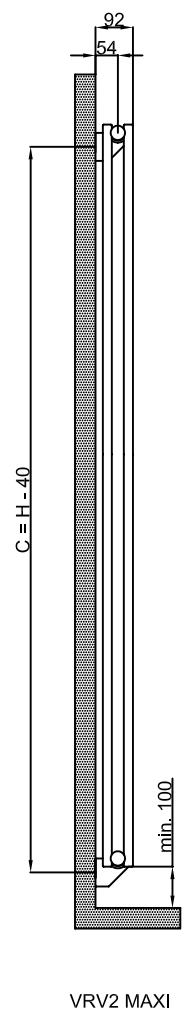

- (NL) MONTAGEVOORSCHRIFT (F) INSTRUCTIONS DE MONTAGE
- (D) MONTAGE-ANLEITUNG (GB) MOUNTING INSTRUCTIONS

VRV maxi

NL MONTAGEVOORSCHRIFT

F INSTRUCTIONS DE MONTAGE

D MONTAGE-ANLEITUNG

GB MOUNTING INSTRUCTIONS

VRVS maxi

Aansluitcode " 1MM8 "
AnschluBbild " 1MM8 "
Code " 1MM8 "
Connection " 1MM8 "

Aansluitcode " 18 "
AnschluBbild " 18 "
Code " 18 "
Connection " 18 "

VRV1 MAXI

VRV2 MAXI

VRVS1 MAXI

VRVS2 MAXI

Type	n	L (mm)	R (mm)
VRVS1	10	500	440
VRVS1	12	572	512
VRVS1	14	644	584
VRVS2	10	500	440
VRVS2	12	572	512
VRVS2	14	644	584