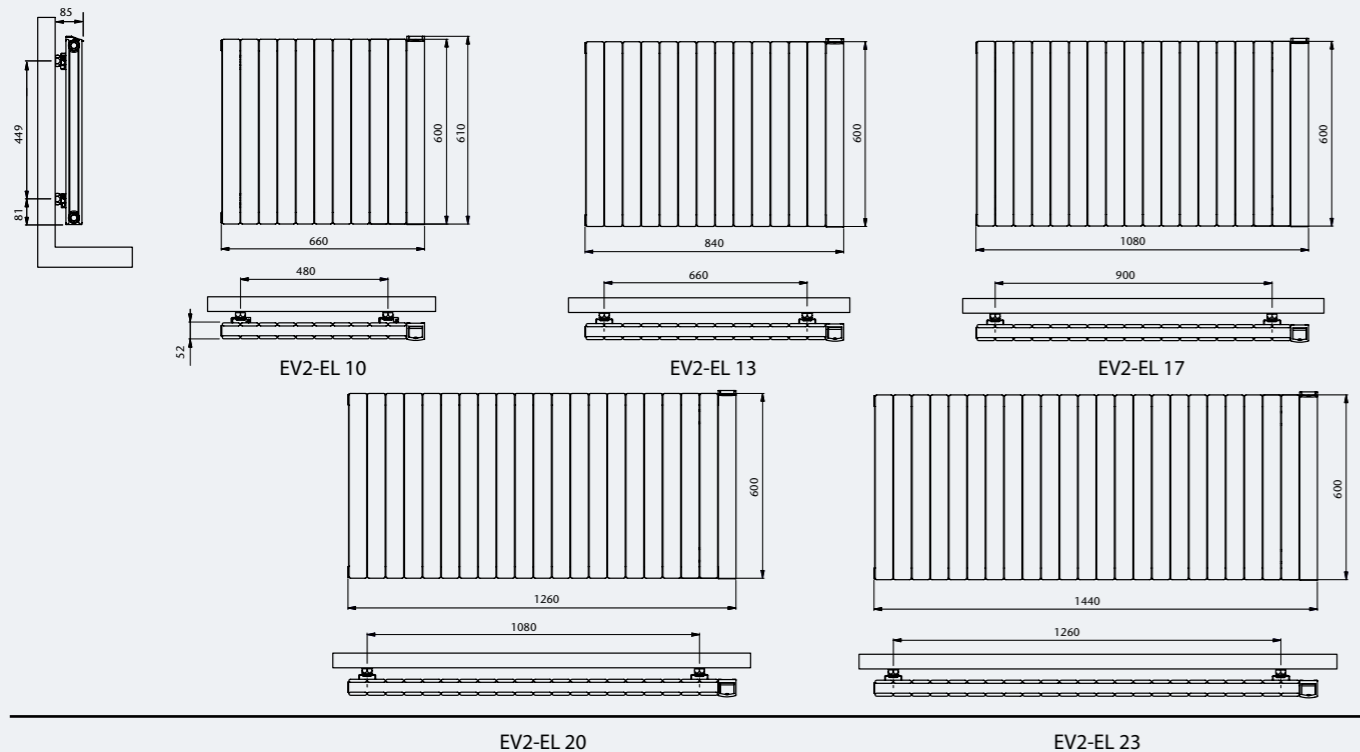

thermic
DESIGNER RADIATORS

thermic
DESIGNER RADIATORS

Reference nr.	Watt	Tubes	Width	Height	Colour
---------------	------	-------	-------	--------	--------

See page 4,5 and 6.

EV2-EL

Ref. nr. RAL 9016	Ref. nr. RAL 9006	Tubes	Width L mm	Height H mm	Depth	Weight kg.	RAL 9016 €	RAL 9006 €	Heat outputs (Watt)
11409	11400	10	660	600	52	27,70	684,69	787,39	500
11419	11410	13	840	600	52	35,10	748,19	860,42	750
11429	11420	17	1080	600	52	45,00	810,45	932,02	1000
11439	11430	20	1260	600	52	52,40	873,82	1004,89	1250
11449	11440	23	1440	600	52	59,80	918,17	1055,90	1500